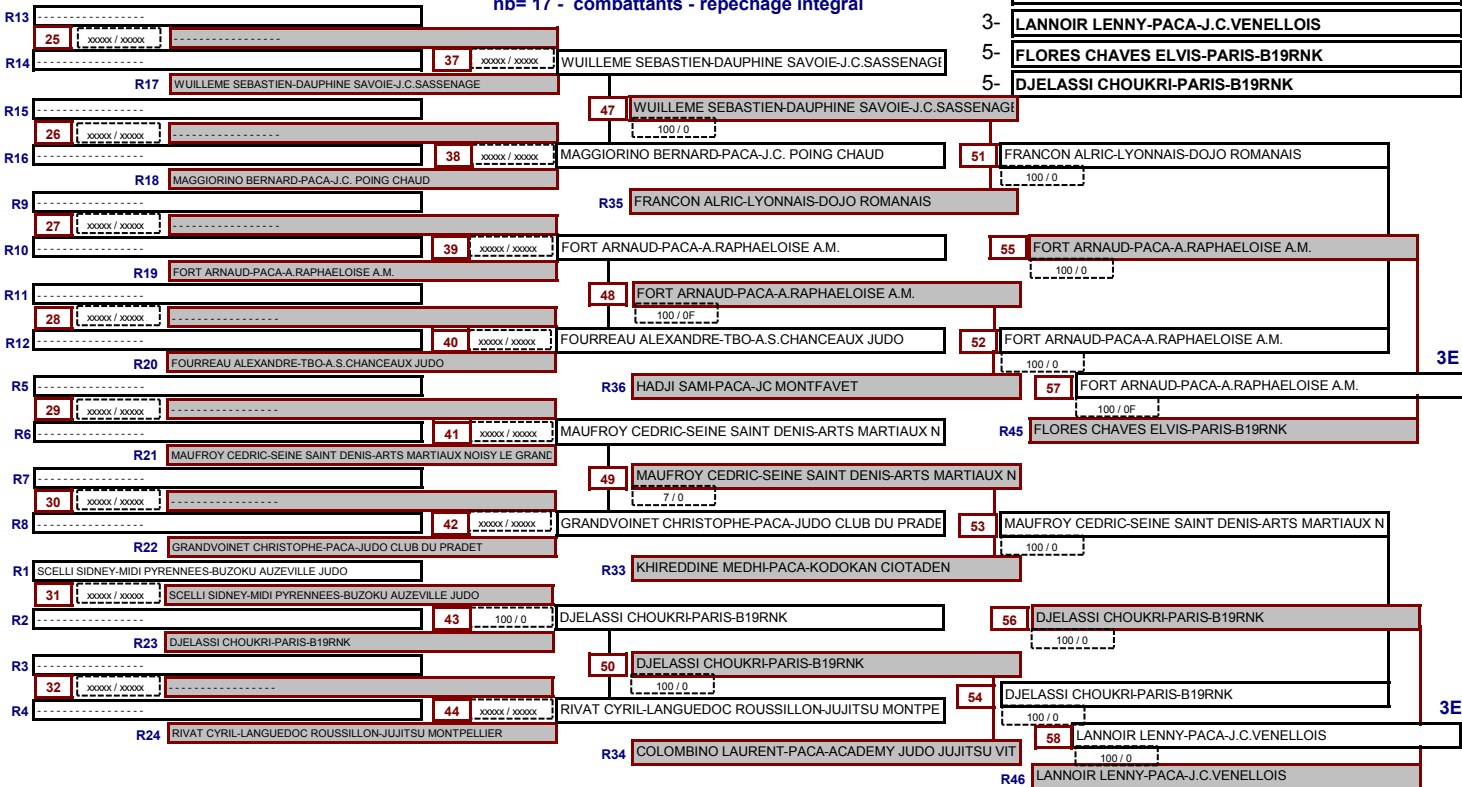

CLASSEMENT

- 1- ELHAZIME ACHRAF-PACA-JC CAGNES SUR MER
- 2- ROIG JEREMY-PACA-A.RAPHAELOISE A.M.
- 3- FORT ARNAUD-PACA-A.RAPHAELOISE A.M.
- 3- LANNOIR LENNY-PACA-J.C.VENELLOIS
- 5- FLORES CHAVES ELVIS-PARIS-B19RNK
- 5- DJELASSI CHOUKRI-PARIS-B19RNK

nb= 17 - combattants - repêchage intégral