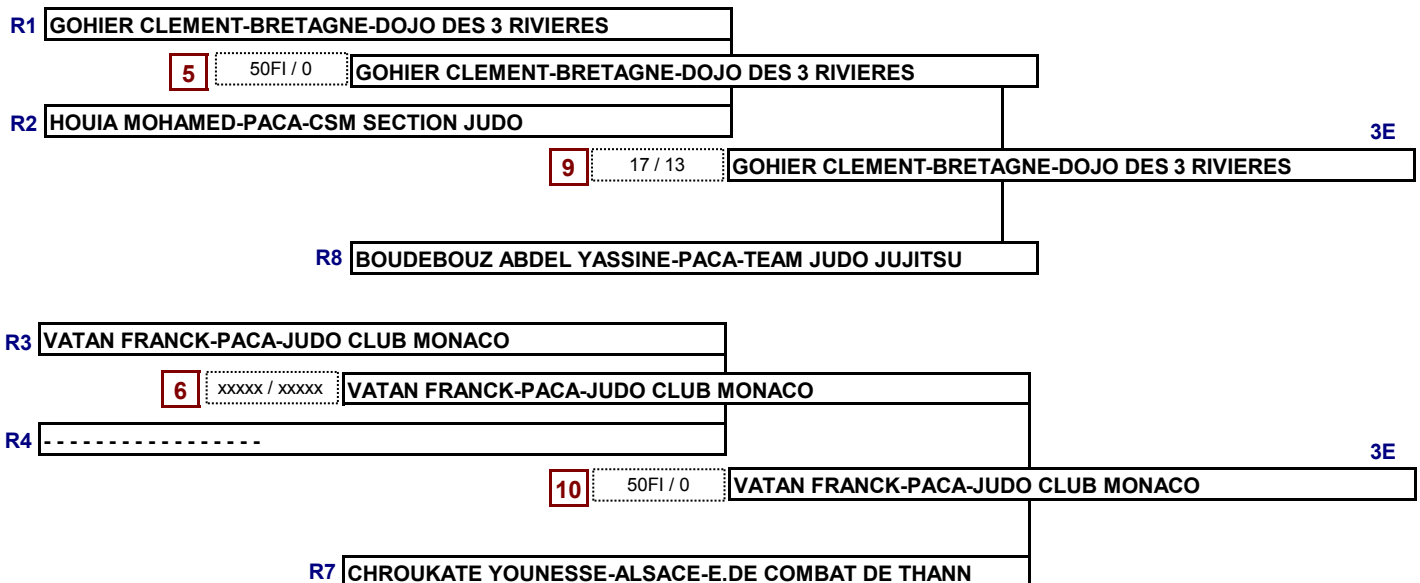

1ER

CLASSEMENT

- 1- PEREZ ALEXANDRE-LYONNAIS-DOJO ANSHIN ARTS MARTIAUX
- 2- DUBOIS BENJAMIN-PACA-GIGNAC JUDO CLUB
- 3- GOHIER CLEMENT-BRETAGNE-DOJO DES 3 RIVIERES
- 3- VATAN FRANCK-PACA-JUDO CLUB MONACO
- 5- BOUDEBOUZ ABDEL YASSINE-PACA-TEAM JUDO JUJITSU
- 5- CHROUKATE YOUNESSE-ALSACE-E.DE COMBAT DE THANN

nb= 7 - Tableau repêchage intégral

3E

3E