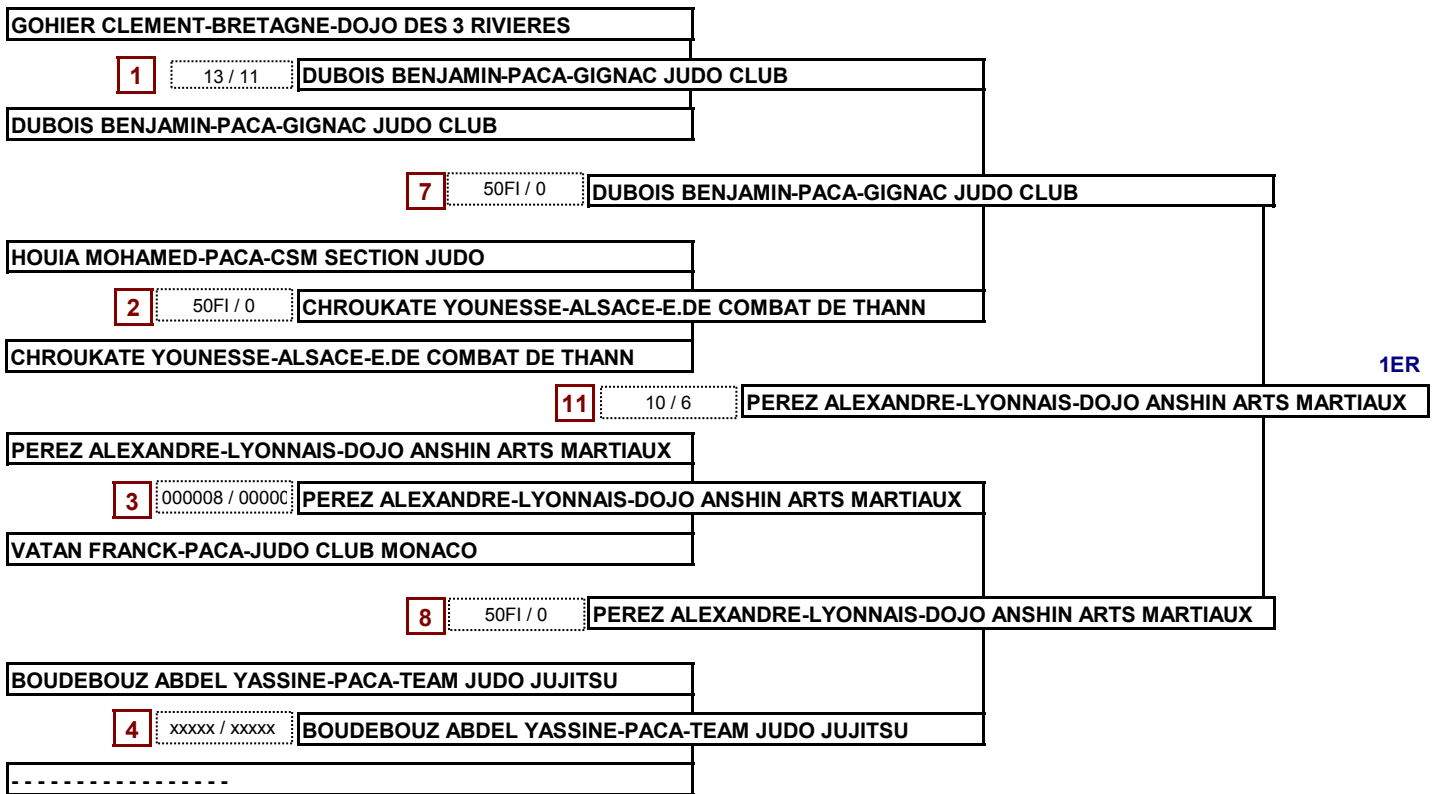

R10 HENRY HERVE-LANUEDOC ROUSSILLON-CALVISSON JUDO JUJITSU

26

----- **22 / 18** ATTAFI MOHAMED AMINE-PACA-CSM SECTION JUDO

R22 ATTAFI MOHAMED AMINE-PACA-CSM SECTION JUDO

3E

3E

3E

Open national Jujitsu Marseille

Catégorie

M-85KG

31/01/2016 09:57

	Nom - zone - club	1	3	5	2	4	1	5	4	3	2	nb Vict.	CLASS.
		2	4	1	3	5	3	2	1	5	4	Points	
1	BALTAYAN HERVE-PACA-TEAM JUDO JUJITSU	1 50		1 000009			1 50		1 50			4 150	1
2	WEIS BENOIT-PACA-CSM SECTION JUDO	0 0			0 0			0 0			1 17	1 17	4
3	BUCHER SYLVIO-SUISSE-ZEN DO RYU MORGES		1 50		1 50		0 0			0 0		2 100	3
4	SOUFFLET ANTHONY-MIDI PYRENNEES-JC		0 0			0 0			0 0		0 5	0 5	5
5	TIBESAR GODEFROY-DAUPHINE			0 000008		1 50		1 50		1 50		3 150	2

CLASSEMENT

- 1- BALTAYAN HERVE-PACA-TEAM JUDO JUJITSU
- 2- TIBESAR GODEFROY-DAUPHINE SAVOIE-JUDO CLUB GIERES
- 3- BUCHER SYLVIO-SUISSE-ZEN DO RYU MORGES
- 4- WEIS BENOIT-PACA-CSM SECTION JUDO
- 5- SOUFFLET ANTHONY-MIDI PYRENNEES-JC CASTELSARRASINOIS