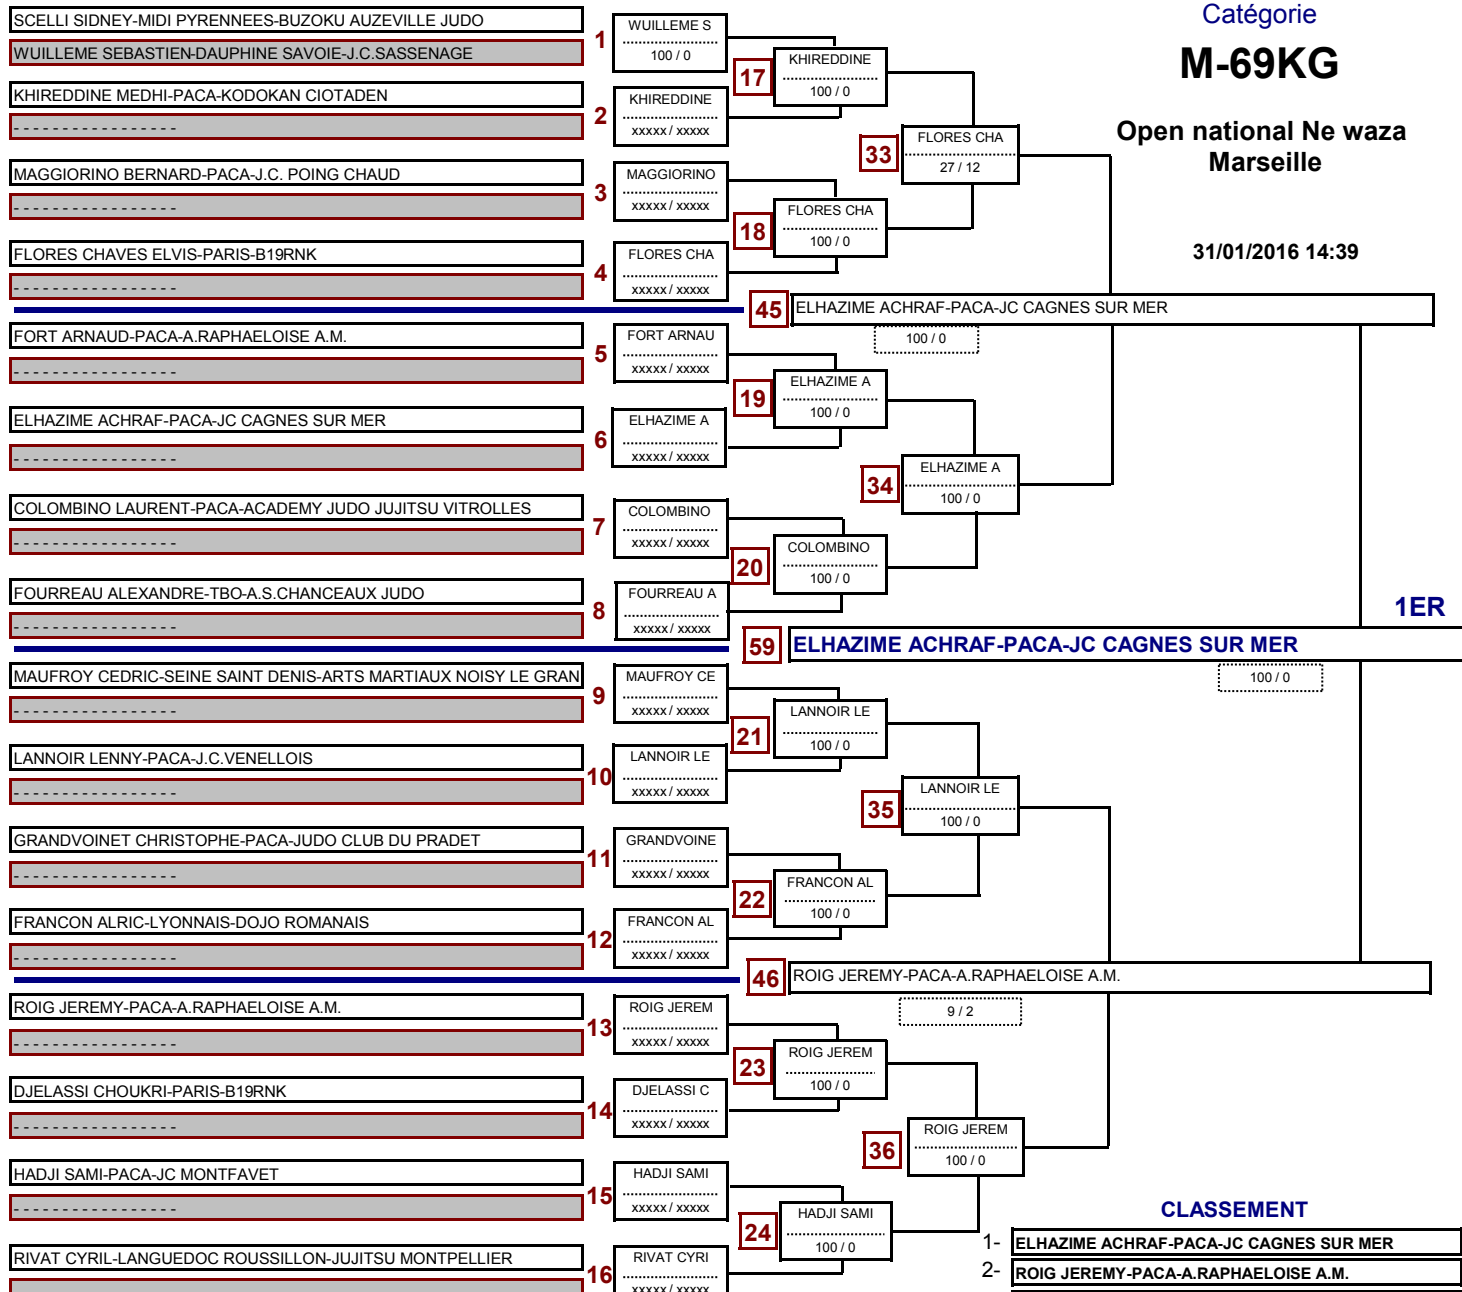

Open national Ne waza
Marseille

31/01/2016 14:39