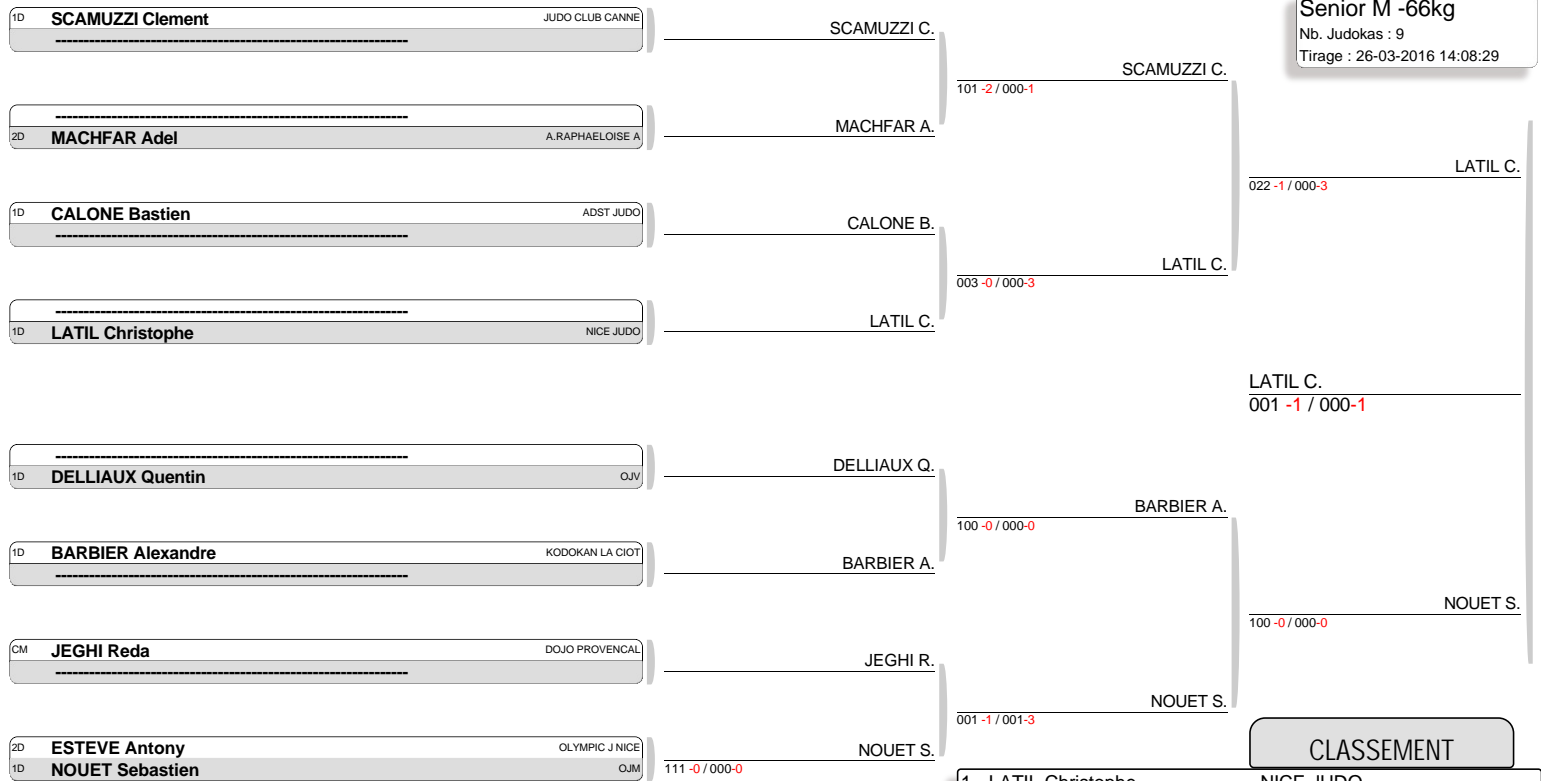

CHAMPIONNAT PACA 1° DIV SENIORS - LA MOUTONNE
TABLEAU (Le26-03-2016)

Senior M -66kg
Nb. Judokas : 9
Tirage : 26-03-2016 14:08:29