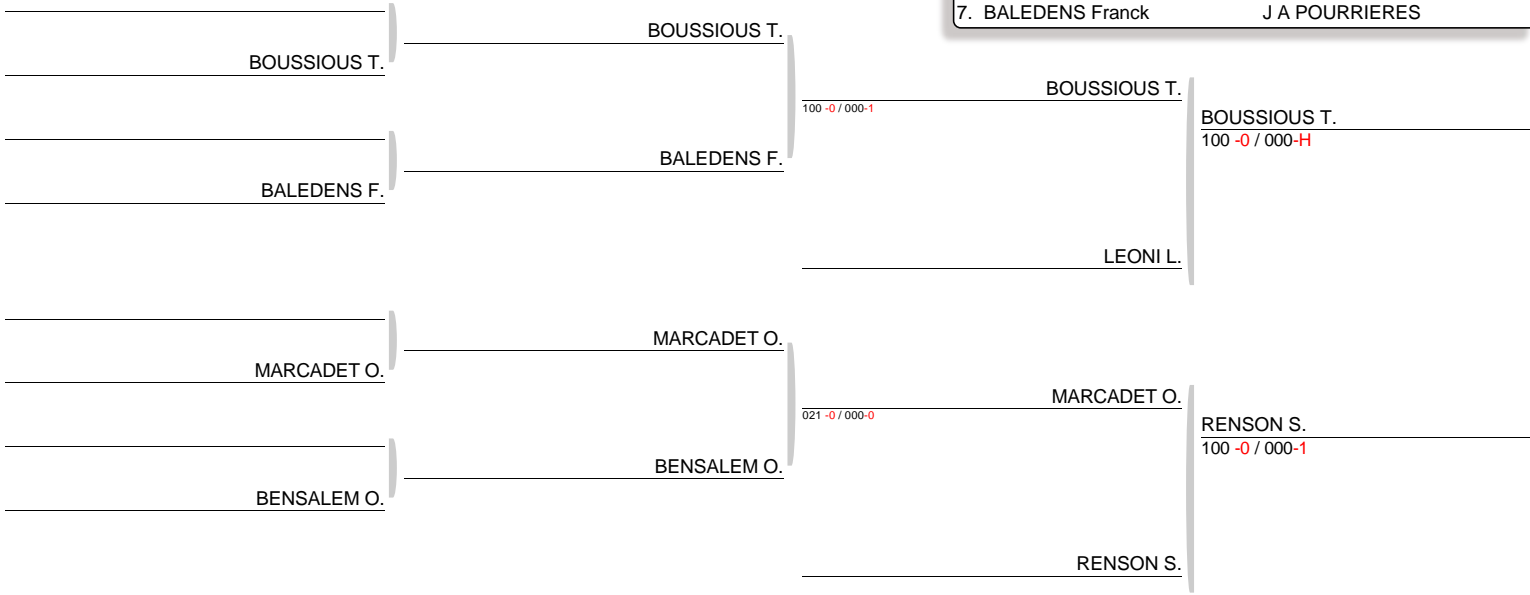

CHAMPIONNAT PACA 1° DIV SENIORS - LA MOUTONNE
TABLEAU (Le26-03-2016)

Senior M -90kg

Nb. Judokas : 9
Tirage : 26-03-2016 14:14:33

CLASSEMENT

- | | |
|-----------------------|-----------------|
| 1. TAMELLIN Alexandre | CARNOUX OLYMP.C |
| 2. BERENGER Thomas | ETRANGER |
| 3. RENSON Sylvain | RACING JUDO NIC |
| 3. BOUSSIOUS Thomas | NICE JUDO |
| 5. LEONI Louis | US LA CRAU JUDO |
| 5. MARCADET Olivier | CANNES JUDO |
| 7. BENSALEM Obaida | A.S.P.T.T. NICE |
| 7. BALEDENS Franck | J A POURRIERES |