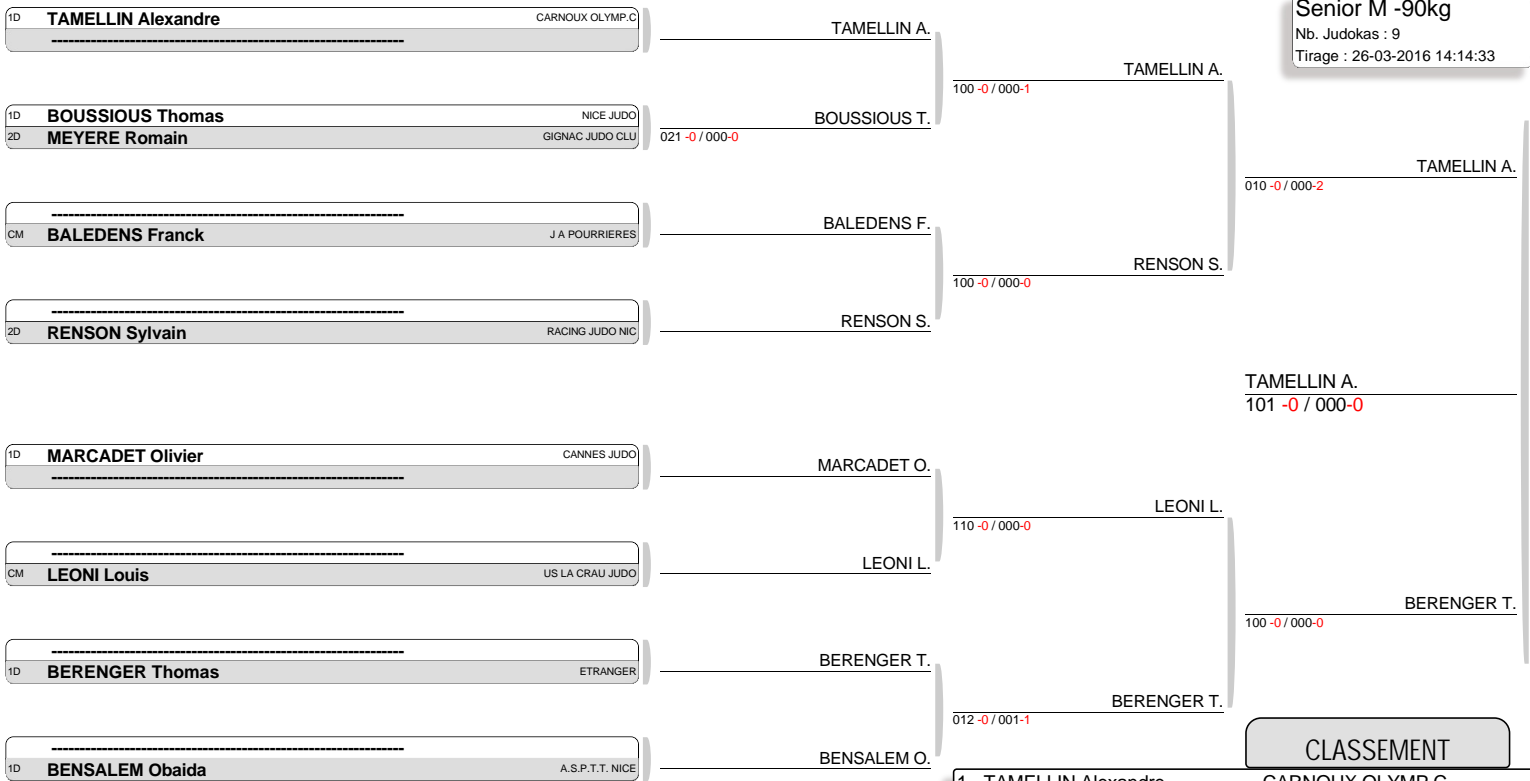

CHAMPIONNAT PACA 1° DIV SENIORS - LA MOUTONNE
TABLEAU (Le26-03-2016)

Senior M -90kg

Nb. Judokas : 9
Tirage : 26-03-2016 14:14:33