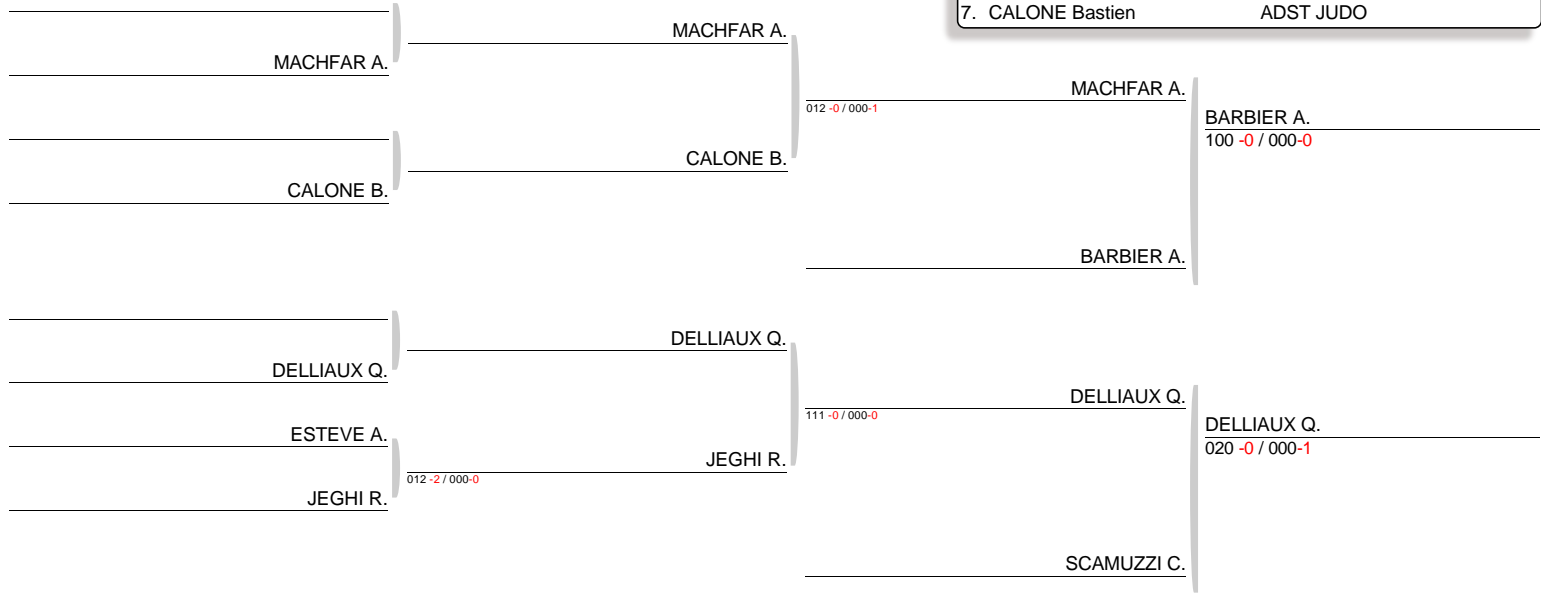

Ordre combats : 4-5 1-2 3-4 1-5 2-3 1-4 3-5 2-4 1-3 2-5

CHAMPIONNAT PACA 1° DIV SENIORS - LA MOUTONNE
TABLEAU (Le26-03-2016)

Senior M -66kg
Nb. Judokas : 9
Tirage : 26-03-2016 14:08:29

CLASSEMENT

- | | |
|----------------------|-----------------|
| 1. LATIL Christophe | NICE JUDO |
| 2. NOUET Sebastien | OJM |
| 3. BARBIER Alexandre | KODOKAN LA CIOT |
| 3. DELLIAUX Quentin | OJV |
| 5. MACHFAR Adel | A.RAPHAELOISE A |
| 5. SCAMUZZI Clement | JUDO CLUB CANNE |
| 7. JEGHI Reda | DOJO PROVENCAL |
| 7. CALONE Bastien | ADST JUDO |